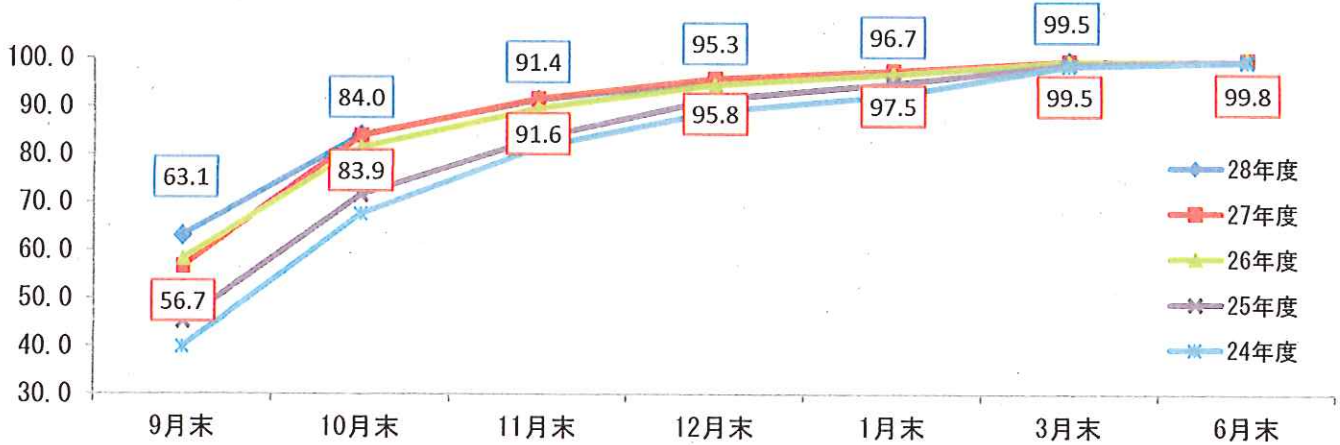

平成29年度 新規高等学校卒業者に係る求人要請について

平成29年5月17日（水）福島地区・平成29年5月24日（水）郡山地区

1 平成30年3月新規高卒者の就職希望地別内訳（4月現在）

2 平成29年3月新規高卒者の就職内定状況

3 新規高卒就職者の離職率について（就職後3年以内 全国平均との対比）