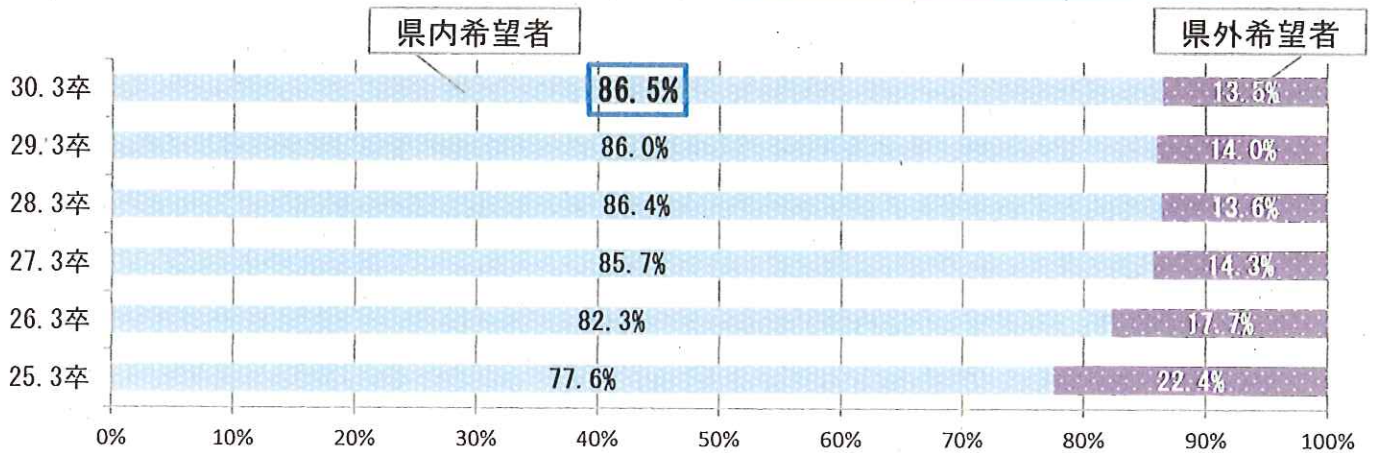

平成29年度 新規高等学校卒業者に係る求人要請について

平成29年5月17日（水）福島地区・平成29年5月24日（水）郡山地区

1 平成30年3月新規高卒者の就職希望地別内訳（4月現在）

2 平成29年3月新規高卒者の就職内定状況

3 新規高卒就職者の離職率について（就職後3年以内 全国平均との対比）