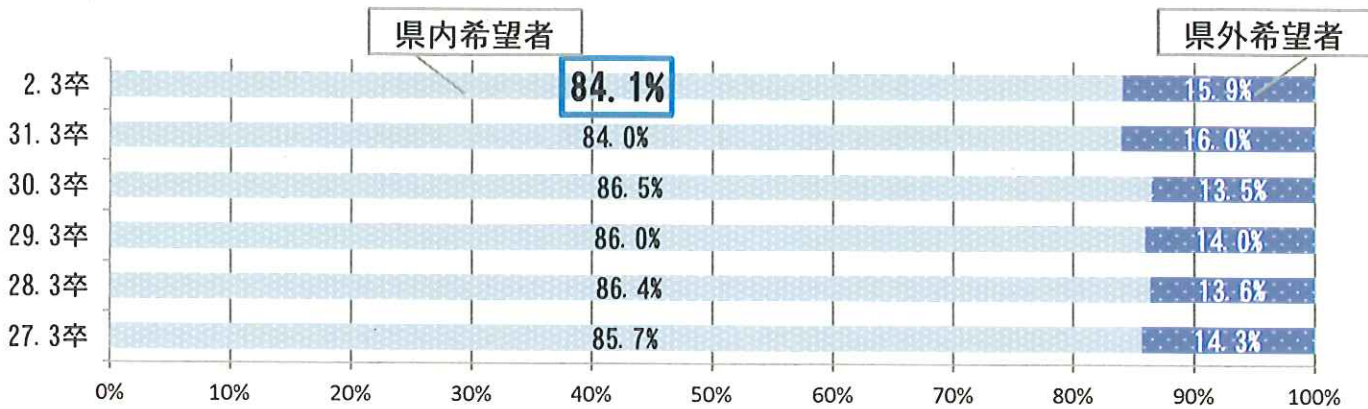

令和元年度 新規高等学校卒業者に係る求人要請について

令和元年5月27日（月）郡山地区

1 令和2年3月新規高卒者の就職希望地別内訳（4月現在）

2 令和2年3月新規高卒者の希望職種内訳（4月現在）

3 新規高卒就職者の離職率について（就職後3年以内 全国平均との対比）