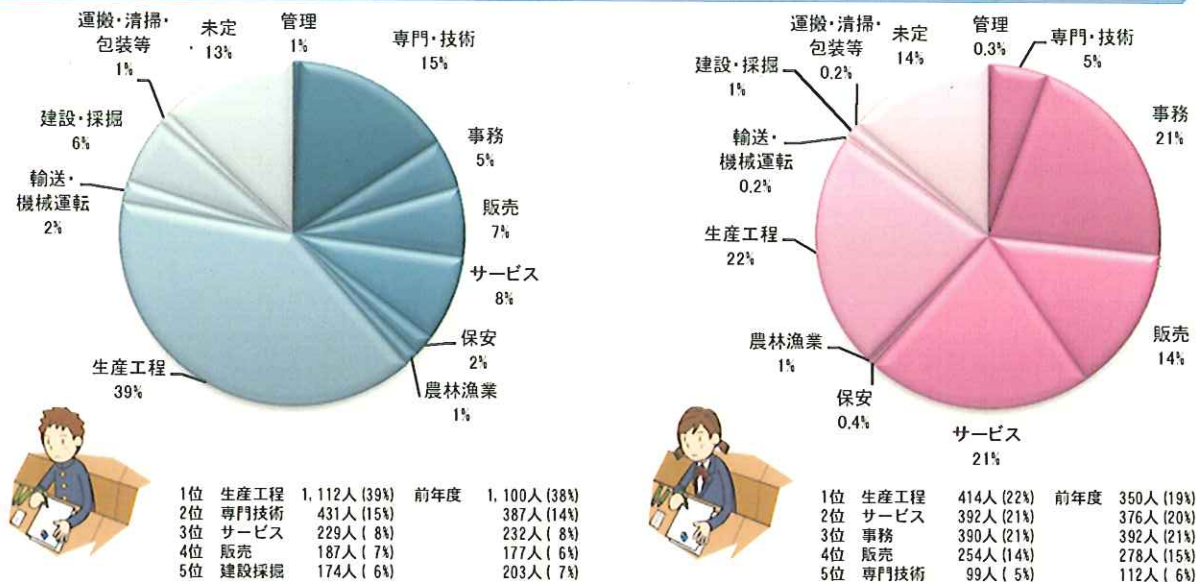

令和元年度 新規高等学校卒業者に係る求人要請について

令和元年5月27日（月）郡山地区

1 令和2年3月新規高卒者の就職希望地別内訳（4月現在）

2 令和2年3月新規高卒者の希望職種内訳（4月現在）

3 新規高卒就職者の離職率について（就職後3年以内 全国平均との対比）